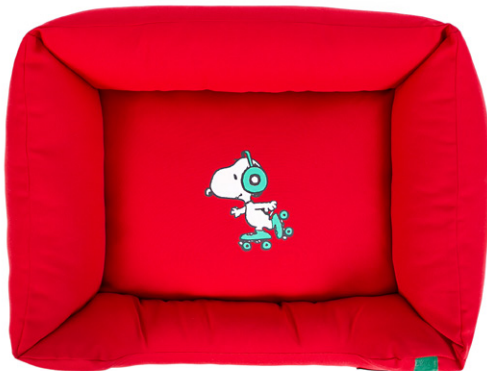

NOVA COLEÇÃO

GRADE

CAMA
M/G

CAM-SKATERED