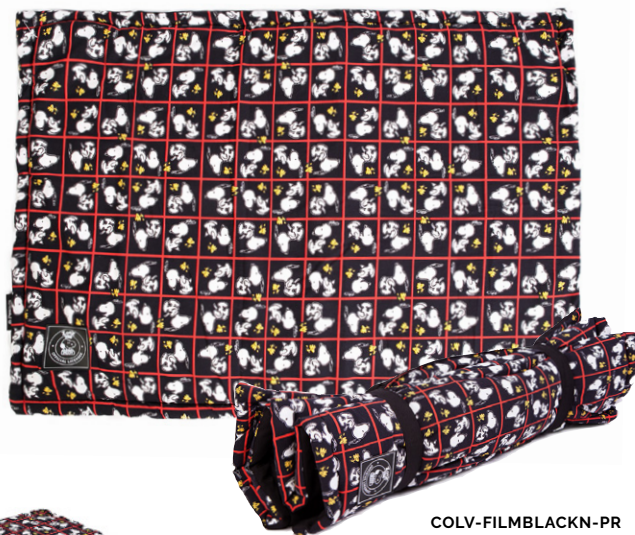

COLV-FILMBLACKN-PR

COLEÇÃO FILM BLACK