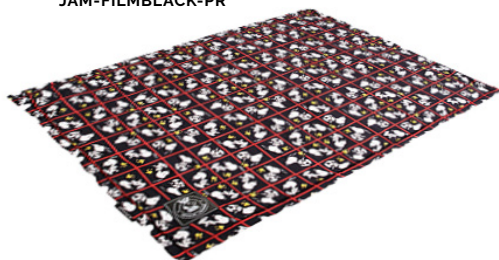

JAM-FILMBLACK-PR